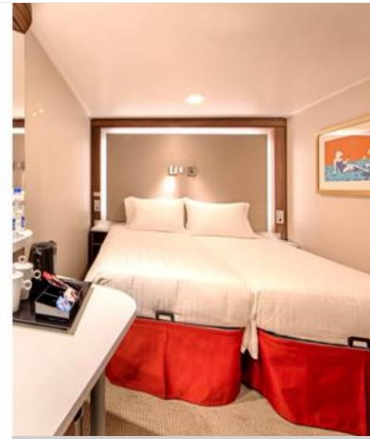

Interior Stateroom

402 Staterooms
from 13 sq.m – 14 sq.m

Wifi Package and Beverage Package